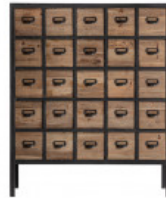

Armario Jinan

Armario Herzog

Vitrina Labeuf

Buffet rojo

Buffet Thorsy

Armario Cannage

Armario Rusty

Comoda cajonera Nosia

Vitrina Berna con patas

Vitrina Berna nogal con patas

Vitrina Berna negra

Vitrina Berna

Vitrina Berna nogal

Puerta de forja

Puerta de rejilla blanca

Puerta Cleo

Puerta Emilia

Estantería cajonera

Librería Séneca

Mueble Portobello

Mesa ceremonia rústica
nogal y verde

Mesa ceremonia blanca
cajones rejilla

Mesa ceremonia decapada
blanca 3 cajones

Mesa ceremonia cenefa

Cómoda multicajonera madera

Buffet banco oriental

Estante Adseen

Mueble buffet industrial
85x40x95cm

Carro licores bandeja metal

Carro helados

Carro palomitas 1600wts

Carro Nápoles madera y negro