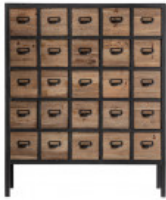

Armario Jinan

Armario Herzog

Vitrina Labeuf

Buffet rojo

Buffet Thorsy

Armario Rusty

Comoda cajonera Nosia

Vitrina Berna con patas

Vitrina Berna nogal con patas

Vitrina Berna negra

Vitrina Berna

Vitrina Berna nogal

Puerta de forja

Puerta de rejilla blanca

Puerta Cleo

Puerta Emilia

Estantería cajonera

Librería Séneca

Mueble Portobello

Mesa ceremonia rústica nogal y verde

Mesa ceremonia blanca cajones rejilla

Mesa ceremonia decapada blanca 3 cajones

Mesa ceremonia cenefa

Cómoda multicajonera madera

Buffet banco oriental

Estante Adseen

Mueble buffet industrial 85x40x95cm

Carro licores bandeja metal

Catenaria de acero

Carro helados

Carro palomitas 1600wts

Carro Nápoles madera y negro