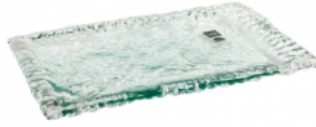

Bandeja porcelana ovalada 40 cm

Huevera porcelana

Bandeja porcelana rectangular  
30x20 cm

Bandeja Blue Moon 22x10

Cristal con cantos romos

Bandeja cristal 32 cm

Bandeja de cristal de 35 cm

Bandeja porcelana azul  
rectangular grande

Bandeja porcelana anaranjada  
rectangular

Bandeja acero y espejo

Bandeja dorada Café Paris

Fuente bandeja Monde 32 cm

Bandeja cristal granulado  
Florenzia

Bandeja cuadrada blanca  
32x32 cm

Bandeja melamina negra

Bandeja melamina blanca

Bandeja mármol verde

Bandeja mármol travertino

Bandeja River canoa  
galvanizada y esmalte blanco

Bandeja River rectangular  
galvanizada y esmalte blanco

Bandeja inoxidable ovalada

Bandeja porcelana ovalada

Bandeja porcelana rectangular

Bandeja porcelana extralarga

Bandeja verde y dorada

Bandeja turquesa y dorada

Bandeja triangular Bura negra

Bandeja ovalada efecto zinc

Bandeja porcelana 51 cm